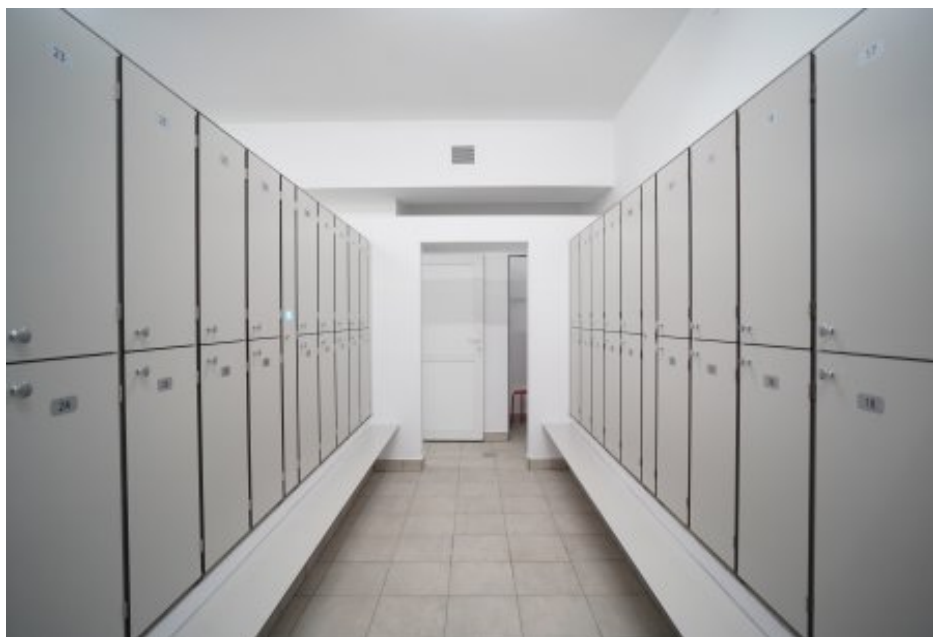

Urząd Miasta Ciechanów

<https://www.umciechanow.pl//main/aktualnosci/Zakonczono-remont-szatni-na-krytej-plywalni/idn:7105/printpdf>

Drukuj grafikę : [tak](#) / [nie](#)

Zakończono remont szatni na krytej pływalni

20 grudnia 2021

kategoria:

Aktualności strona główna

Na basenie MOSiR przy ul. 17 Stycznia zmodernizowano szatnie damskie, męskie, rodzinne i te, z których korzystają ratownicy. Miasto zamontowało system nowoczesnych, zamykanych elektronicznie szafek. Wyremontowano ściany i podłogi. Był to pierwszy remont w strefie szatni od ponad 20 lat. Wymieniono też windę dla osób niepełnosprawnych.

Remont szatni to kolejny etap prac zrealizowanych przez miasto na krytej pływalni MOSiR. Prace przeprowadzone w ostatnich tygodniach w pierwszej kolejności objęły ściany i podłogi. Zniknęły stare, zużyte szafki zamykane na kluczyki, a na ich miejsce zamontowano 160 nowoczesnych, podwójnych szafek otwieranych na czytnik umieszczony w pasku na rękę. Instalacja systemu elektronicznego dostępu do szafek wymagała wykonania okablowania, montażu magistrali komunikacyjnej, podłączenia i konfiguracji.

Natyski i sanitariaty przeszły metamorfozę w ubiegłym roku, także przy wsparciu finansowym samorządu Mazowsza.

Poza unowocześnieniem strefy przebieralni i pryszniców kryta pływalnia w Ciechanowie zyskała też nową windę. Można nią wjechać na wszystkie poziomy pomieszczeń budynku. Dzięki temu miejsce jest przystosowane do potrzeb osób z niepełnosprawnościami, które korzystają z basenu m.in. w celach rehabilitacyjnych.