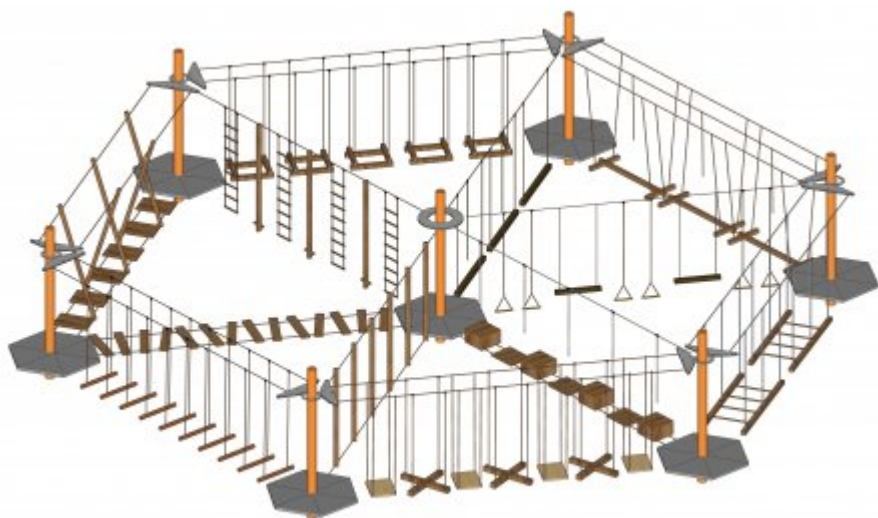

## W Ciechanowie powstanie niski park linowy

02 sierpnia 2018

**kategoria:**

Aktualności strona główna

**Jeszcze w sierpniu powinna ruszyć budowa pierwszego w mieście niskiego parku linowego. Wykonawca, odpowiedzialny za projekt i budowę, przedstawił wizualizację obiektu. Park przeznaczony będzie dla dzieci w wieku 3-13 lat. Powstanie przy ul. Kraszewskiego.**

O utworzeniu w Ciechanowie niskiego parku linowego, stanowiącego plenerową atrakcję dla najmłodszych, zdecydowali sami mieszkańcy, w głosowaniu na Budżet Obywatelski. Był to jeden ze zwycięskich projektów ogólnomiejskich.

Konstrukcja umożliwi dzieciom bezpieczną zabawę na wysokości około 0,5 m nad ziemią. Proste linowe przeszkody zawieszane będą między siedmioma platformami zamontowanymi na stalowych słupach. Znajdzie się tam 12 równych ponad 4,5-metrowych przeszkód. Wśród tras będą mosty, skrzynki, drabiny wiszące czy wiszące wyspy. Konstrukcja zostanie wykonana z bezpiecznych i trwałych materiałów. Nawierzchnia trawiasta, na której budowany będzie park, zostanie uzupełniona. Obok obiektu ustawiona

będzie ławka.

Park linowy zlokalizowany zostanie na terenie przyległym do hali sportowej, naprzeciwko placu zabaw, siłowni zewnętrznej oraz boiska do siatkówki plażowej.

[poprzednia](#) [powrót do listy aktualności](#) [następna](#)