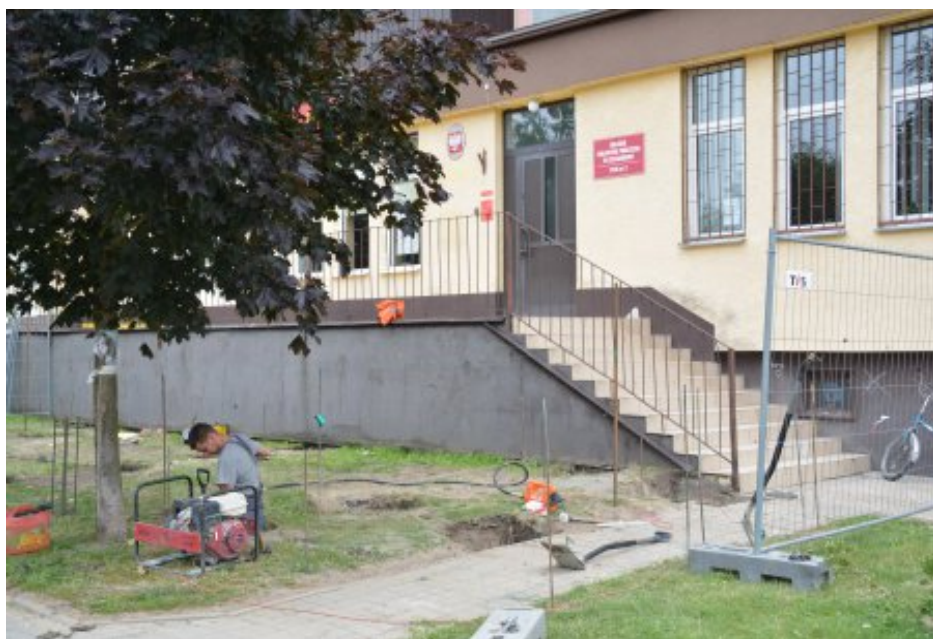

Urząd Miasta Ciechanów

<https://www.umciechanow.pl/main/aktualnosci/Przy-bibliotece-przy-ul.-Reutta-powstanie-pochylnia-dla-osob-niepełnosprawnych/idn:5214/printpdf>

Drukuj grafikę : [tak](#) / [nie](#)

## Przy bibliotece przy ul. Reutta powstanie pochylnia dla osób niepełnosprawnych

20 lipca 2017

**kategoria:**

Aktualności strona główna

**Przy wejściu do budynku przy ul. Reutta 13, w którym mieści się filia nr 3 Miejskiej Biblioteki Publicznej, rozpoczęły się prace związane z budową pochylni, przystosowanej dla osób niepełnosprawnych oraz dającej łatwy dostęp do placówki rodzicom z małymi dziećmi.**