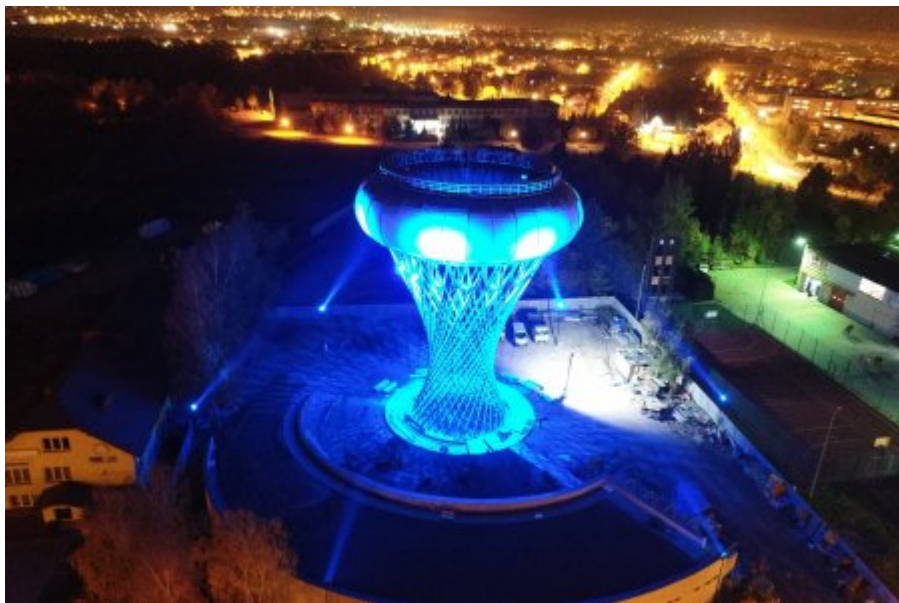

2019-10-30

Park Nauki Torus z 5 tys. odwiedzających i nową ofertą

kategoria:

Aktualności strona główna

Wybudowany przy zrewitalizowanej wieży ciśnień Park Nauki Torus swoją systematycznie rozrastającą się ofertą przyciąga coraz więcej osób. W sumie w pierwszych dwóch miesiącach funkcjonowania obiektu sprzedanych zostało prawie 5 tys. biletów wstępu na interaktywną wystawę oraz warsztaty.

2018-12-14

[Zakończona budowa parku nauki przy odnowionej wieży](#)

ciśnień

kategoria:

Aktualności strona główna

Wieża ciśnień została zrewitalizowana i podświetlona, ostatnim etapem inwestycji było wykończenie budynku obok niej i zagospodarowanie przestrzeni wokół. Na zadanie miasto pozyskało środki unijne. Teraz obiekt będzie aranżowany i wyposażony w taki sposób, by w przyszłym roku uruchomić miejsce interaktywnej edukacji poprzez zabawę, czyli Park Nauki Torus.

2018-10-18

Iluminacja odnowionej wieży ciśnień już działa. Park nauki na ukończeniu

kategoria:

Aktualności strona główna

Zrewitalizowana wieża ciśnień została podświetlona. Wieczorem odbyła się prezentacja różnych programów. Możliwe będą wielobarwne podświetlenia okolicznościowe, np. patriotyczne, bądź świąteczne. Najczęściej konstrukcja będzie podświetlana w jednym kolorze, który co jakiś czas będzie zastępowany innym.

2018-02-09

[Wieża ciśnień: prawie gotowa podziemna kondygnacja parku nauki](#)

kategoria:

Aktualności strona główna

Budynek parku nauki, powstający obok wieży ciśnień w ramach rewitalizacji, ma już prawie gotowe wszystkie podziemne ściany, na ukończeniu jest strop. Będzie to budynek dwukondygnacyjny. Mimo zimy prace są kontynuowane. Wiosną wykonawca skupi się na rewitalizacji konstrukcji wieży.