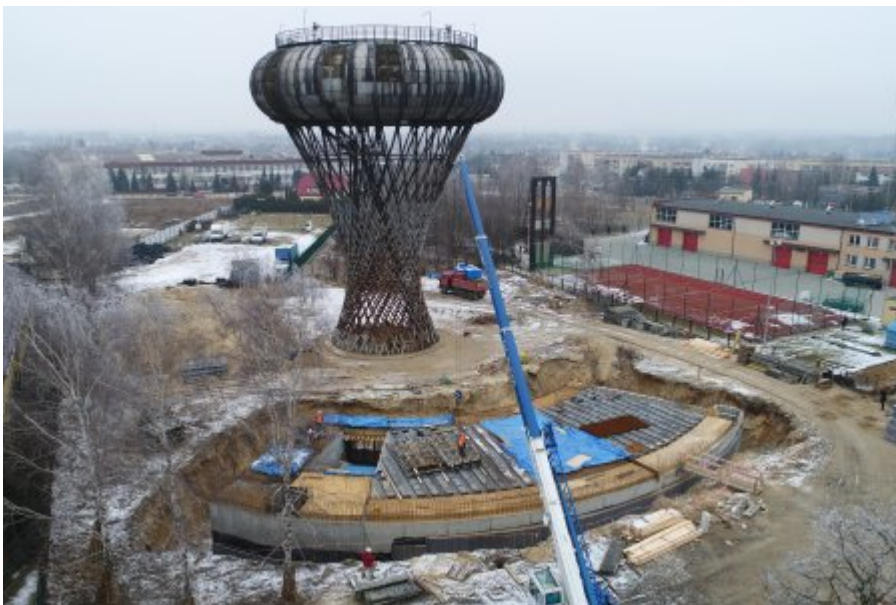

2019-10-30

Park Nauki Torus z 5 tys. odwiedzających i nową ofertą

kategoria:

Aktualności strona główna

Wybudowany przy zrewitalizowanej wieży ciśnień Park Nauki Torus swoją systematycznie rozrastającą się ofertą przyciąga coraz więcej osób. W sumie w pierwszych dwóch miesiącach funkcjonowania obiektu sprzedanych zostało prawie 5 tys. biletów wstępu na interaktywną wystawę oraz warsztaty.

2018-12-14

[Zakończona budowa parku nauki przy odnowionej wieży](#)

ciśnień

kategoria:

Aktualności strona główna

Wieża ciśnień została zrewitalizowana i podświetlona, ostatnim etapem inwestycji było wykończenie budynku obok niej i zagospodarowanie przestrzeni wokół. Na zadanie miasto pozyskało środki unijne. Teraz obiekt będzie aranżowany i wyposażony w taki sposób, by w przyszłym roku uruchomić miejsce interaktywnej edukacji poprzez zabawę, czyli Park Nauki Torus.

2018-10-18

Iluminacja odnowionej wieży ciśnień już działa. Park nauki na ukończeniu

kategoria:

Aktualności strona główna

Zrewitalizowana wieża ciśnień została podświetlona. Wieczorem odbyła się prezentacja różnych programów. Możliwe będą wielobarwne podświetlenia okolicznościowe, np. patriotyczne, bądź świąteczne. Najczęściej konstrukcja będzie podświetlana w jednym kolorze, który co jakiś czas będzie zastępowany innym.

2018-02-09

[Wieża ciśnień: prawie gotowa podziemna kondygnacja parku nauki](#)

kategoria:

Aktualności strona główna

Budynek parku nauki, powstający obok wieży ciśnień w ramach rewitalizacji, ma już prawie gotowe wszystkie podziemne ściany, na ukończeniu jest strop. Będzie to budynek dwukondygnacyjny. Mimo zimy prace są kontynuowane. Wiosną wykonawca skupi się na rewitalizacji konstrukcji wieży.