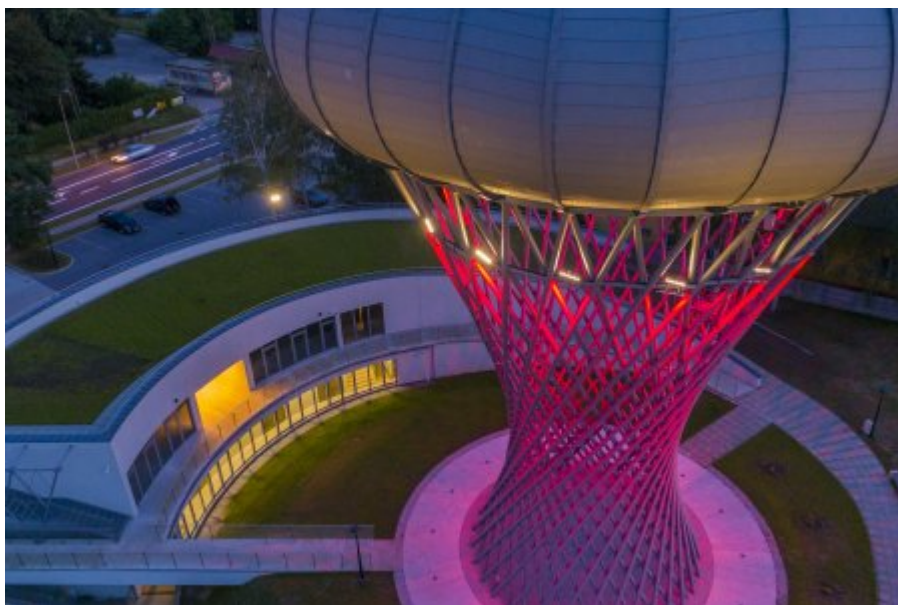

• [Park Nauki Torus](#)

• [Park Nauki Torus](#)

• [Park Nauki Torus](#)

• [Park Nauki Torus](#)

• [Park Nauki Torus](#)

• [Park Nauki Torus](#)

• [Park Nauki Torus](#)

Co dzieje się w Parku Nauki Torus

2020-02-11

[Od marca nowe eksponaty w Parku Nauki Torus](#)

kategoria:

Aktualności strona główna

Jeszcze więcej nauki, jeszcze więcej zabawy dzięki nowym eksponatom, które pojawią się w Parku Nauki Torus już od 3 marca. 7 nowych urządzeń będzie dotyczyło fizyki i dźwięku. Wystawa "The Sound of Science" zagwarantuje doskonałą rozrywkę dzieciom, młodzieży, ale i dorosłym.

2019-10-30

Park Nauki Torus z 5 tys. odwiedzających i nową ofertą

kategoria:

Aktualności strona główna

Wybudowany przy zrewitalizowanej wieży ciśnień Park Nauki Torus swoją systematycznie rozrastającą się ofertą przyciąga coraz więcej osób. W sumie w pierwszych dwóch miesiącach funkcjonowania obiektu sprzedanych zostało prawie 5 tys. biletów wstępu na interaktywną wystawę oraz warsztaty.

2019-09-05

[Wieża ciśnień tematem nowej wystawy na ul. Warszawskiej](#)

kategoria:

[Aktualności strona główna](#)

Przygotowana przez miasto wystawa wyeksponowana została na 7 dwustronnych gablotach wzdłuż