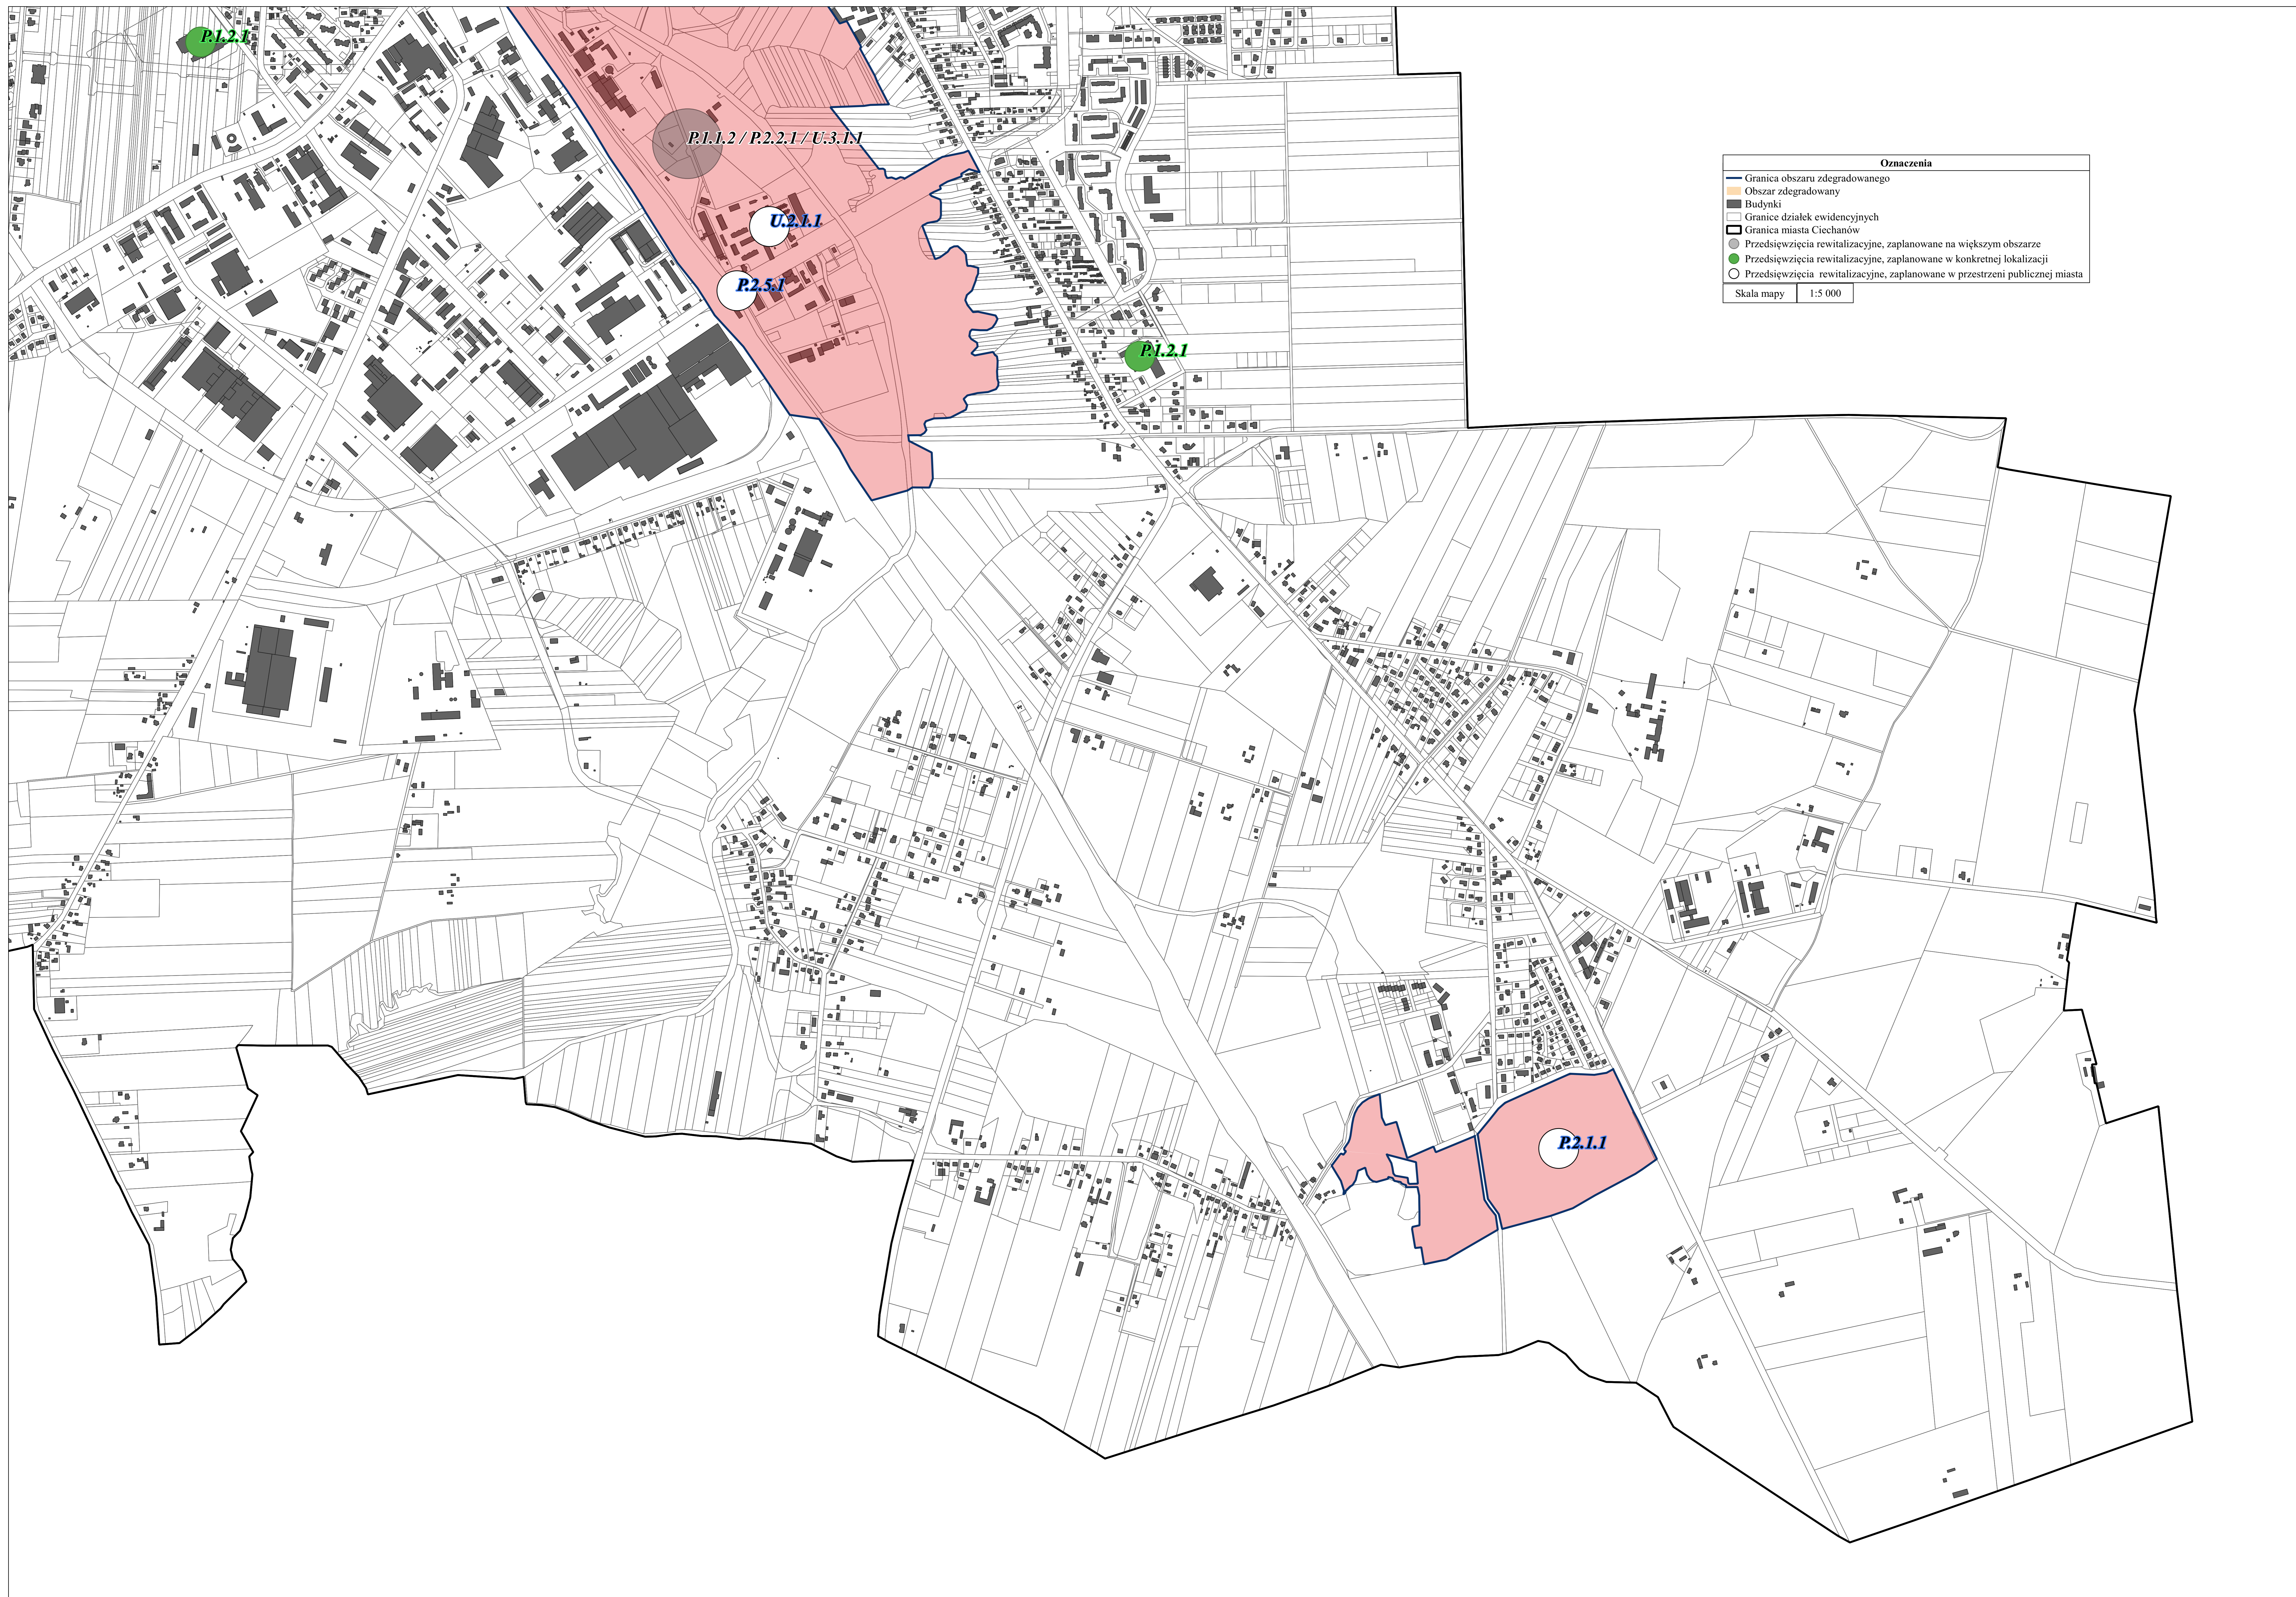

Oznaczenia

- Granica obszaru zdegradowanego
- Obszar zdegradowany
- Budynek
- Granice działek ewidencyjnych
- Granica miasta Ciechanów
- Przedsięwzięcia rewitalizacyjne, zaplanowane na większym obszarze
- Przedsięwzięcia rewitalizacyjne, zaplanowane w konkretnej lokalizacji
- Przedsięwzięcia rewitalizacyjne, zaplanowane w przestrzeni publicznej miasta

Skala mapy 1:5 000

Oznaczenia	
	Granica obszaru zdegradowanego
	Obszar zdegradowany
	Budynki
	Granice działek ewidencyjnych
	Granica miasta Ciechanów
	Przedsięwzięcia rewitalizacyjne, zaplanowane na większym obszarze
	Przedsięwzięcia rewitalizacyjne, zaplanowane w konkretnej lokalizacji
	Przedsięwzięcia rewitalizacyjne, zaplanowane w przestrzeni publicznej miasta
Skala mapy	1:5 000