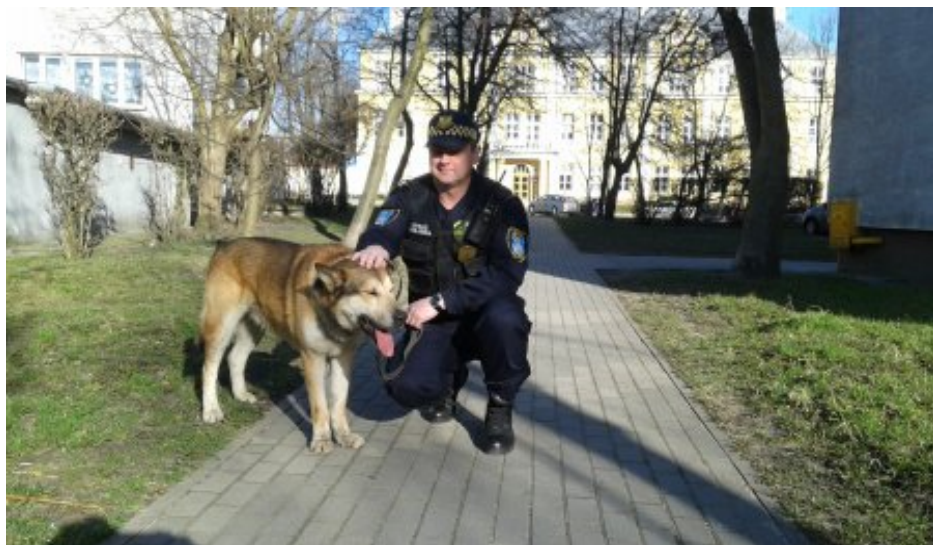

Urząd Miasta Ciechanów

https://www.umciechanow.pl//dla_mieszkanow/aktualnosci/Podaj-lape/idn:5015/printpdf

Drukuj grafikę : [tak](#) / [nie](#)

Podaj łapę

27 marca 2017

kategoria:

Straż Miejska

24 marca około godz. 14.30 jedna z mieszanek Ciechanowa telefonicznie przekazała dyżurnemu Straży Miejskiej informację o psie błąkającym się w okolicach ul. Mickiewicza.

Na miejsce skierowany został patrol, który podjął próbę odłowienia psa we własnym zakresie, a o całej sytuacji powiadomiono kierownika Schroniska Dla Bezdomnych Zwierząt w Pawłowie. Pies okazał się „pieszczochem”, dobrze wyszkolonym i ułożonym psem, reagował na komendy „siad, leżeć, łapa”, dziękuje za jedzenie, „podając łapę”. Pies został przekazany pracownikom schroniska. Obecnie trwa ustalanie właściciela psa na podstawie mikroczipu, który pies miał wszczepiony pod skórę.